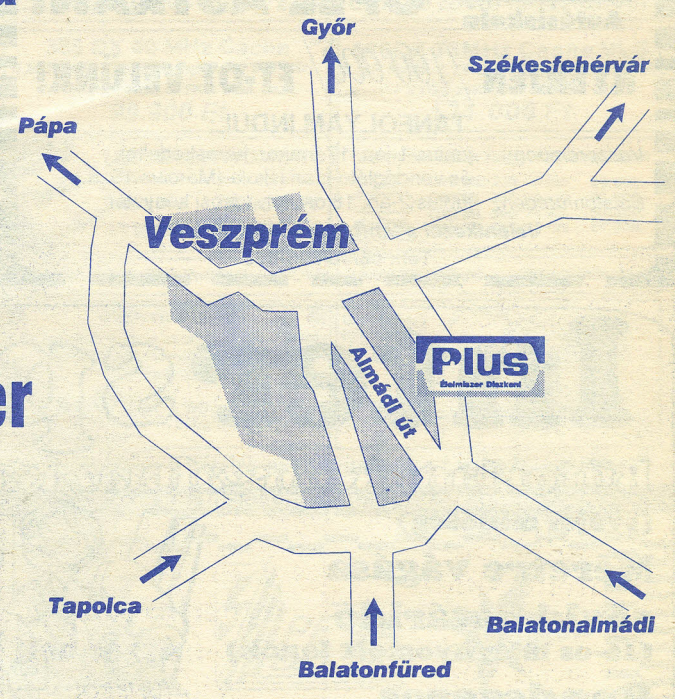

### Ihre Marken-Discounter auch der Nähe des Plattensee

Öffnungszeiten:  
Mo.-Sa. 8-18 Uhr  
Sonntag 9-18 Uhr