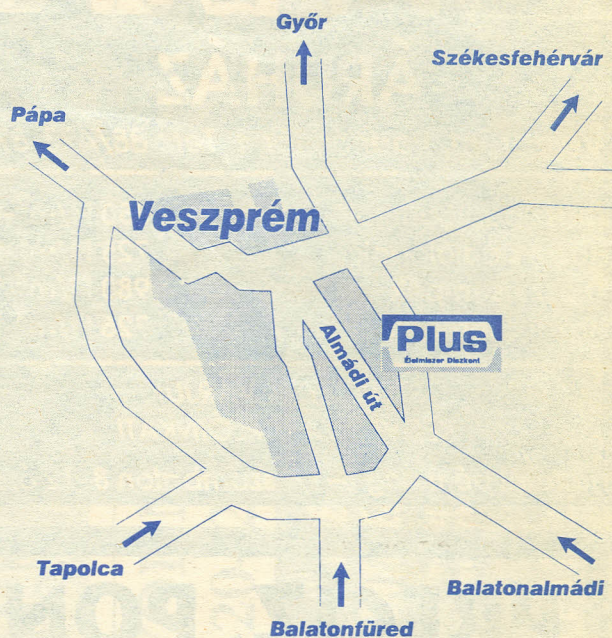

### Ihre Marken-Discounter auch der Nähe des Plattensee

Öffnungszeiten:  
Mo.-Sa. 8-18 Uhr  
Sonntag 9-18 Uhr